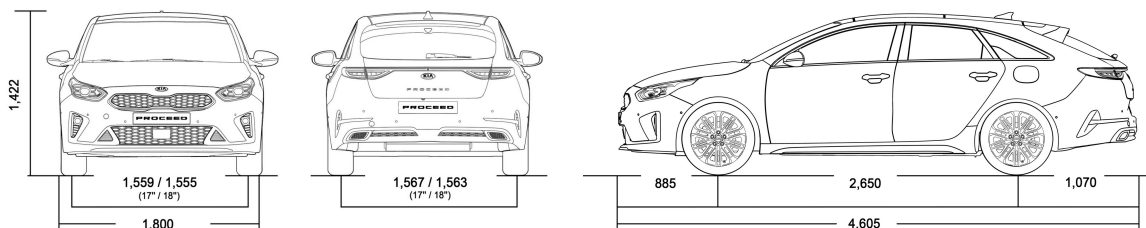

Kia PROCEED

Tehniskie rādītāji

Dzinējs	1,4 T-GDI, 140 ZS 7DCT	1,6 CRDi, 136 ZS 7DCT	1,6 T-GDI, 204 ZS 7DCT
Pārnese kārba	7- pakāpju divsajūgu automātiskā pārnese kārba	7- pakāpju divsajūgu automātiskā pārnese kārba	7- pakāpju divsajūgu automātiskā pārnese kārba
Piedziņa	2WD	2WD	2WD
Degviela	Benzīns	Diesel	Benzīns
Dzinēja tilpums (l)	1,4	1,6	1,6
Izmešu klase	Euro-6d	Euro-6d	Euro-6d
Dzinēja darba tilpums (cm³)	1353	1598	1591
Jauda (kw/apgr./min.)	103/6000	100 / 4000	150 / 6000
Jauda (ZS apgr./min.)	140/6000	136 / 4000	204 / 6000
Griezes moments (Nm @ apgr./ min.)	242/1500~3200	320 / 2000 ~ 2250	265 / 1500 ~ 4500
Dinamika			
Maksimālais ātrums (km/h)	205	200	225