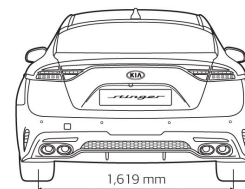

Tehniskie rādītāji

Dzinējs	3,3 T-GDI 366 ZS 4WD
Pārnesumu kārba	8-pakāpju automātiskā pārnesumkārba
Piedziņa	Četru riteņu piedziņa
Dzinēja tilpums (l)	3,3
Dzinēja darba tilpums (cm ³)	3342
Jauda (kw/apgr./min.)	269@6000
Jauda (ZS apgr./min.)	366@6000
Griezes moments (Nm @ apgr./ min.)	510@1300-4500
Dinamika	
Maksimālais ātrums (km/h)	270
Paātrinājums 0-100 km/h (s)	5,4
Degvielas patēriņš (l/100 km) Degvielas patēriņš dots saskaņā ar NEDC direktīvu	
Degvielas patēriņš vidējais (WLTP)	10,9
CO2 emisijas (WLTP)	247
Gabarīti	
Durvju skaits	5

Tehniskie rādītāji

Gabarīti	3,3 T-GDI 366 ZS 4WD
Sēdvietu skaits	5
Garums (mm)	4830
Platums (mm)	1870
Augstums (mm)	1400
Garenbāze (mm)	2905
Klīrenss (mm)	130
Svari, tilpumi	
Pilna masa (kg)	2325
Pašmasa (kg)	1834-1905
Piekabe ar bremzi (kg)	1000
Piekabe bez bremzes (kg)	750
Degvielas tvertne (l)	60
Bagāžas nodalījuma izmērs (l)	406-1114