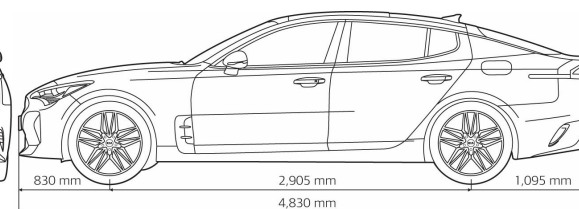

Tehniskie rādītāji

Dzinējs	3,3 T-GDI 366 ZS 4WD
Pārnesumu kārba	8-pakāpju automātiskā pārnesumkārba
Piedziņa	Četru riteņu piedziņa
Dzinēja tilpums (l)	3,3
Dzinēja darba tilpums (cm ³)	3342
Jauda (kw/apgr./min.)	269@6000
Jauda (ZS apgr./min.)	366@6000
Griezes moments (Nm @ apgr./ min.)	510@1300-4500
Dinamika	
Maksimālais ātrums (km/h)	270
Paātrinājums 0-100 km/h (s)	5,4
Degvielas patēriņš (l/100 km) Degvielas patēriņš dots saskaņā ar NEDC direktīvu	
Degvielas patēriņš vidējais (WLTP)	10,9
CO2 emisijas (WLTP)	247
Gabarīti	
Durvju skaits	5

Tehniskie rādītāji

Gabarīti	3,3 T-GDI 366 ZS 4WD
Sēdvietu skaits	5
Garums (mm)	4830
Platums (mm)	1870
Augstums (mm)	1400
Garenbāze (mm)	2905
Klīrenss (mm)	130
Svari, tilpumi	
Pilna masa (kg)	2325
Pašmasa (kg)	1834-1905
Piekabe ar bremzi (kg)	1000
Piekabe bez bremzes (kg)	750
Degvielas tvertne (l)	60
Bagāžas nodalījuma izmērs (l)	406-1114