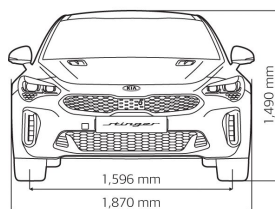

Tehniskie rādītāji

Dzinējs	3,3 T-GDI 366 ZS 4WD
Pārnesumu kārba	8-pakāpju automātiskā pārnesumkārba
Piedziņa	Četru riteņu piedziņa
Dzinēja tilpums (l)	3,3
Dzinēja darba tilpums (cm ³)	3342
Jauda (kw/apgr./min.)	269@6000
Jauda (ZS apgr./min.)	366@6000
Griezes moments (Nm @ apgr./ min.)	510@1300-4500
Dinamika	
Maksimālais ātrums (km/h)	270
Paātrinājums 0-100 km/h (s)	5,4
Degvielas patēriņš (l/100 km) Degvielas patēriņš dots saskaņā ar NEDC direktīvu	
Degvielas patēriņš vidējais (WLTP)	10,9
CO2 emisijas (WLTP)	247
Gabarīti	
Durvju skaits	5

Tehniskie rādītāji

Gabarīti	3,3 T-GDI 366 ZS 4WD
Sēdvietu skaits	5
Garums (mm)	4830
Platums (mm)	1870
Augstums (mm)	1400
Garenbāze (mm)	2905
Klīrenss (mm)	130
Svari, tilpumi	
Pilna masa (kg)	2325
Pašmasa (kg)	1834-1905
Piekabe ar bremzi (kg)	1000
Piekabe bez bremzes (kg)	750
Degvielas tvertne (l)	60
Bagāžas nodalījuma izmērs (l)	406-1114