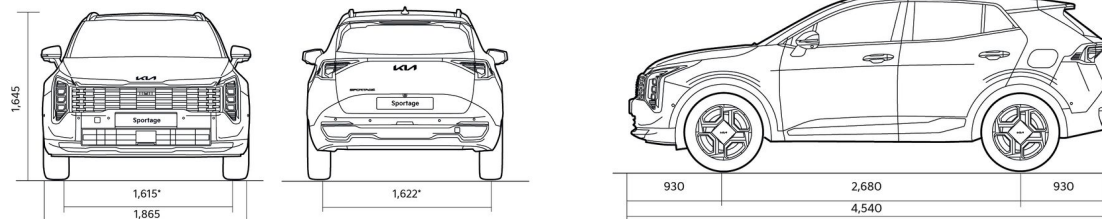

SPORTAGE FL

Tehniskie rādītāji

Dzinējs	1,6 T-GDI (150ZS) 2WD	1,6 CRDi (136ZS) MHEV 2WD	1,6 T-GDI (150ZS) 7DCT 2WD	1,6 CRDi (136ZS) MHEV 7DCT 2WD	1,6 T-GDI (180ZS) 7DCT 4WD
Degviela	Benzīns	Dīzelis	Benzīns	Dīzelis	Benzīns
Dzinēja tilpums (l)	1,6	1,6	1,6	1,6	1,6
Griezes moments (Nm)	250 / 1,500 ~ 4,000	280 / 1,500 ~ 2,750	250 / 1,500 ~ 4,000	320 / 2,000 ~ 2,250	265 / 1,500 ~ 4,500
Piedziņa	2WD	2WD	2WD	2WD	4WD
Jauda (kW)	110	100	110	100	132
Jauda (ZS)	150	136	150	136	180
Pārnesumu kārbas tips	6-pakāpju manuālā pārnesumkārbā	6-pakāpju manuālā pārnesumkārbā	7- pakāpju divsajūgu automātiskā pārnesumkārbā	7- pakāpju divsajūgu automātiskā pārnesumkārbā	7- pakāpju divsajūgu automātiskā pārnesumkārbā
Pārnesumu kārbā	Manuālā	Manuālā	Automātiskā	Automātiskā	Automātiskā
Dzinēja darba tilpums (cm³)	1598	1598	1598	1598	1598