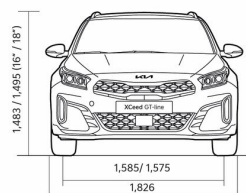

XCEED

Tehniskie rādītāji

Dzinējs	1,5 T-GDI, 140 ZS	1,5 T-GDI, 140 ZS 7DCT
Degviela	Benzīns	Benzīns
Dzinēja tilpums (l)	1,5	1,5
Griezes moments (Nm)	253 / 1,500~3,000	253 / 1,500~3,000
Piedziņa	FWD	FWD
Jauda (kW)	103	103
Jauda (ZS)	140	140
Pārnesumu kārbas tips	6-pakāpju manuālā pārnesumkārbas	7-pakāpju divsajūgu automātiskā pārnesumkārbas
Pārnesumu kārbas	Manuālā	Automātiskā
Dzinēja darba tilpums (cm³)	1482	1482