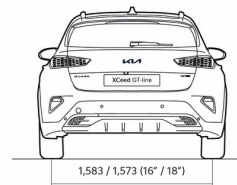

XCEED

Tehniskie rādītāji

Dzinējs	1,5 T-GDI, 140 ZS	1,5 T-GDI, 140 ZS 7DCT
Degviela	Benzīns	Benzīns
Dzinēja tilpums (l)	1,5	1,5
Griezes moments (Nm)	253 / 1,500~3,000	253 / 1,500~3,000
Piedziņa	FWD	FWD
Jauda (kW)	103	103
Jauda (ZS)	140	140
Pārnesumu kārbas tips	6-pakāpju manuālā pārnesumkārbas	7-pakāpju divsajūgu automātiskā pārnesumkārbas
Pārnesumu kārbas	Manuālā	Automātiskā
Dzinēja darba tilpums (cm³)	1482	1482