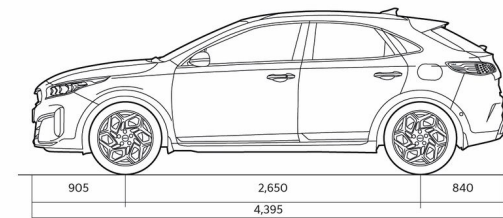

XCEED

Tehniskie rādītāji

Dzinējs	1,5 T-GDI, 140 ZS	1,5 T-GDI, 140 ZS 7DCT
Degviela	Benzīns	Benzīns
Dzinēja tilpums (l)	1,5	1,5
Griezes moments (Nm)	253 / 1,500~3,000	253 / 1,500~3,000
Piedziņa	FWD	FWD
Jauda (kW)	103	103
Jauda (ZS)	140	140
Pārnesumu kārbas tips	6-pakāpju manuālā pārnesumkārbas	7-pakāpju divsajūgu automātiskā pārnesumkārbas
Pārnesumu kārbas	Manuālā	Automātiskā
Dzinēja darba tilpums (cm³)	1482	1482