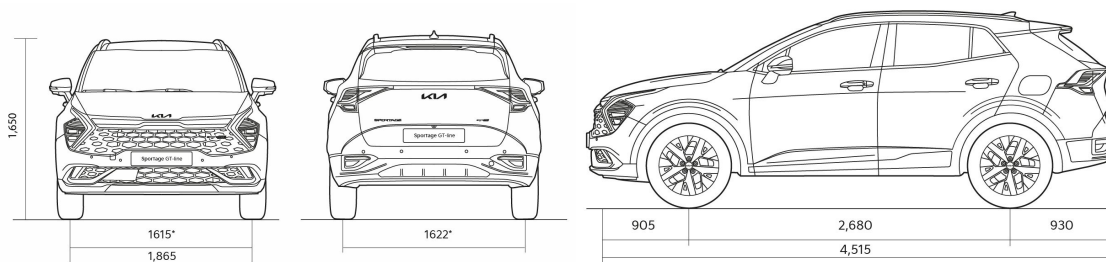

SPORTAGE PHEV

Динамические характеристики

Двигатель	1,6 T-GDI (245лс) PHEV 6AT 4WD
Топливо	Электрический/Бензин
Объём двигателя (л)	1,6
Крутящий момент (Нм.)	265 (350 комбинированный)/ 1,500 ~ 3,500
Привод	AWD
Максимальная Мощность (кВ)	180
Мощность (л.с.)	245
Коробка передач	6-ступенчатый автомат
Коробка передач тип	Автоматическая
Объём двигателя (куб. см)	1598