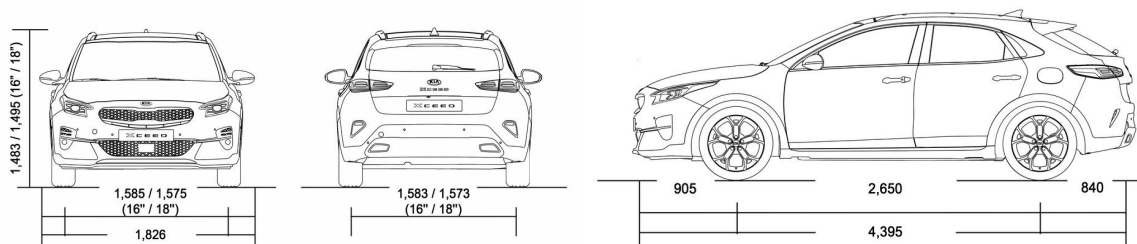

Динамические характеристики

Двигатель	1,5 T-GDI, 160 лс	1,6 T-GDI, 204лс 7DCT	1,6 CRDi HP Mild Hybrid 7DCT (136 лс)	1,5 T-GDI, 160лс 7DCT	1,0 T-GDI 120 лс
Коробка передач	6-ступенчатый мануал	7-ступенчатый автомат с двумя сцеплениями	7-ступенчатый автомат с двумя сцеплениями	7-ступенчатый автомат с двумя сцеплениями	6-ступенчатый мануал
Привод	передний привод	передний привод	передний привод	передний привод	передний привод
Топливо	Бензин	Бензин	Дизель	Бензин	Бензин
Объём двигателя (л)	1,5	1,6	1,6	1,5	1,0
Объём двигателя (куб. см)	1482	1591	1598	1482	998
Мощность (Кв./мин.)	117,5/5500	150/6000	100/4000	117,5/5500	88,3/6000
Мощность (л.с. при об./мин.)	160/5500	204/6000	136/4000	160/5500	120/6000
Крутящий момент (Нм при об./мин.)	253/1500-3500	265/1500-4500	320/2000-2250	253/1500-3500	172/1500-4000
Динамика					
Максимальная скорость (км/ч)	208	220	198	208	186
Разгон 0-100 км/ч (с)	9,0	7,5	10,1	9,2	11,5